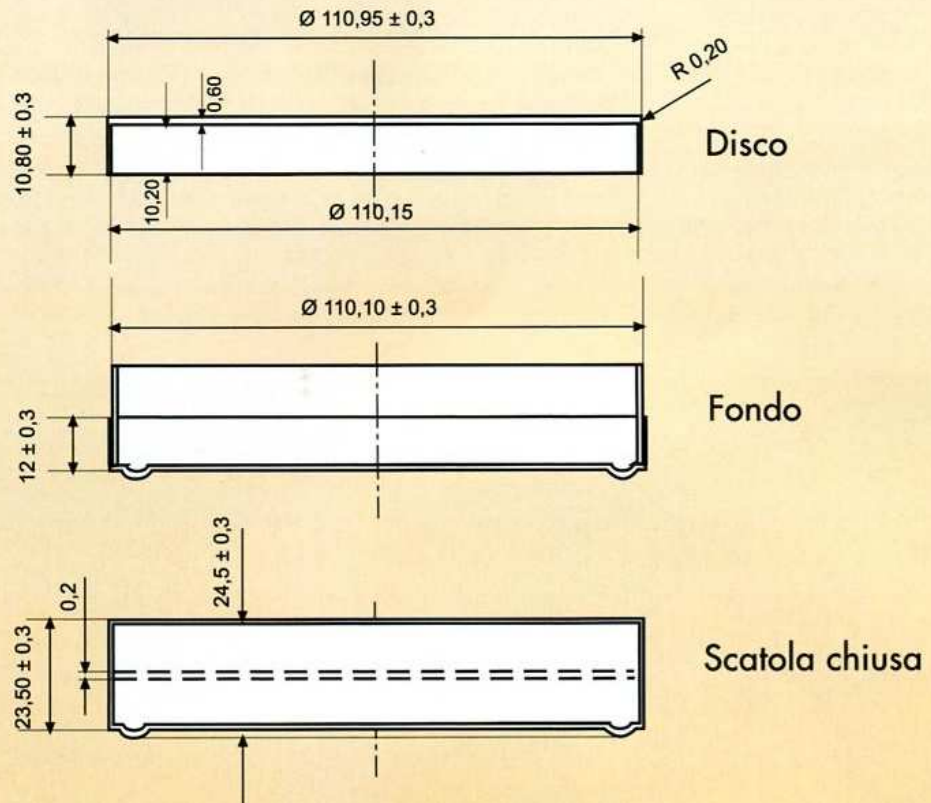

FORMATI SCATOLE FORMAGGINI

A richiesta l'imbottitura può variare di spessore e forma.
Le possibili misure del diametro esterno sono: da 108 fino a 112 mm • Altezza: da 15 a 62 mm