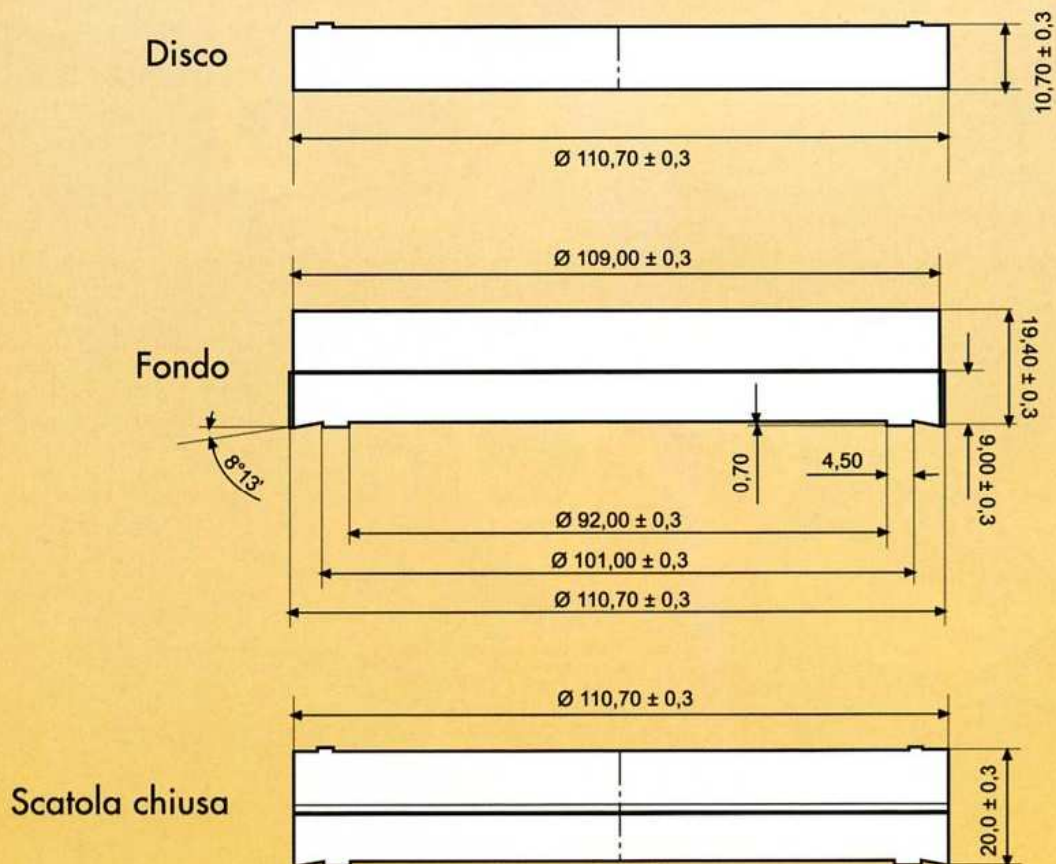

FORMATI SCATOLE FORMAGGINI

A richiesta l'imbottitura può variare di spessore e forma.
Le possibili misure del diametro esterno sono: da 108 fino a 112 mm • Altezza: da 15 a 62 mm